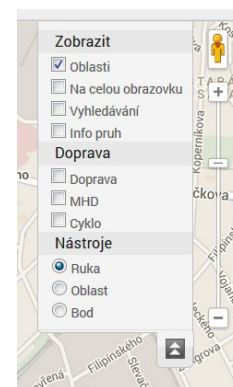

Novinky v Knize jízd 13/36

Aktualizace aplikace Knihy jízd – 1. část

S cílem rozšíření a zdokonalení stávajících funkcí, prošla naše webová aplikace rozsáhlou aktualizací. Ta vychází z řady podnětů a přání Vás, našich zákazníků. Jednotlivé novinky a změny byly několik týdnů testovány tak, aby byla zaručena jejich správná funkce.

Věříme, že tyto změny vnesou do práce s aplikací větší komfort a rozšíří možnosti využití.

Novinky

Významnou novinkou je použití nových mapových podkladů společností Google. Mapy jsou aktuálnější, s vyšší přesností a obsahují i větší množství informací než předešlá verze.

Pro větší přehled a orientaci v mapách se zobrazením trasy jízdy, jsme provedli následující úpravy:

- nástroje pro práci s mapou jsme umístili do rozbalovací nabídky v pravém horním rohu

- zavedli jsme seskupování uživatelsky definovaných bodů v závislosti na aktuálním měřítku mapy. Do 10 bodů modrá ikona, do 100 bodů ikona žlutá. Zobrazuje se i počet seskupených bodů.

- v zobrazení trasy osobních trackerů jsme rovněž použili seskupování bodů.