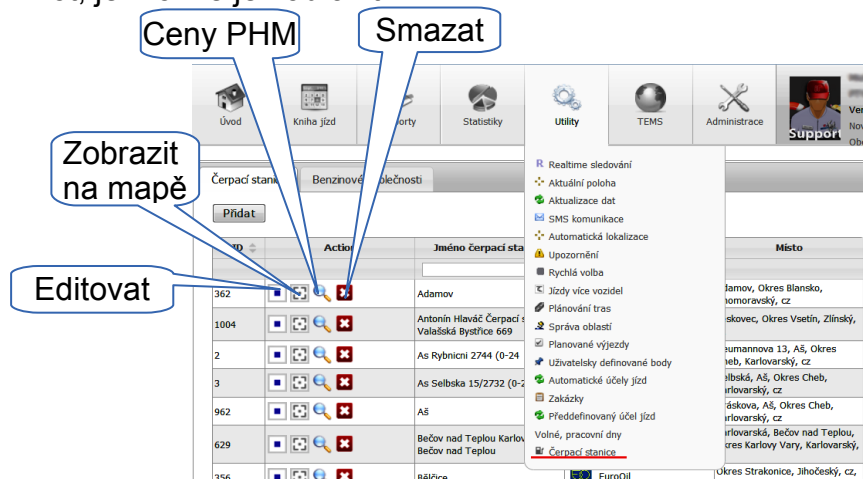

### Novinky

Významnou novinkou je použití nových mapových podkladů společností Google. Mapy jsou aktuálnější, s vyšší přesností a obsahují i větší množství informací než předešlá verze.

Pro větší přehled a orientaci v mapách se zobrazením trasy jízdy, jsme provedli následující úpravy:

- nástroje pro práci s mapou jsme umístili do rozbalovací nabídky v pravém horním rohu

- zavedli jsme seskupování uživatelsky definovaných bodů v závislosti na aktuálním měřítku mapy. Do 10 bodů modrá ikona, do 100 bodů ikona žlutá. Zobrazuje se i počet seskupených bodů.

- v zobrazení trasy osobních trackerů jsme rovněž použili seskupování bodů.

Do zobrazení informací o počátečním/koncovém bodu jízdy, přibyla nová záložka „Editace“, určená pro definování uživatelského bodu.

Menu „Utility“ jsme rozšířili o možnost výběru „Čerpací stanice“. Nabídka představuje seznam čerpacích stanic, zavedených uživateli v databázi Kniha jízd. Jsou-li k dispozici údaje o cenách pohonných hmot, je možné je zobrazit.