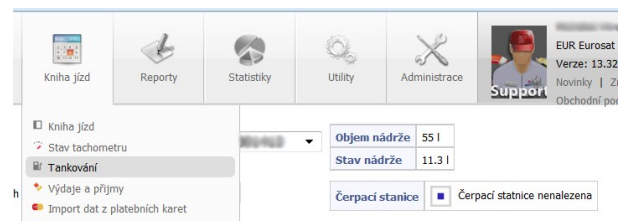

- nástroje pro práci s mapou jsme umístili do rozbalovací nabídky v pravém horním rohu

- zavedli jsme seskupování uživatelsky definovaných bodů v závislosti na aktuálním měřítku mapy. Do 10 bodů modrá ikona, do 100 bodů ikona žlutá. Zobrazuje se i počet seskupených bodů.

- v zobrazení trasy osobních trackerů jsme rovněž použili seskupování bodů.

Do zobrazení informací o počátečním/koncovém bodu jízdy, přibyla nová záložka „Editace“, určená pro definování uživatelského bodu.

Menu „Utility“ jsme rozšířili o možnost výběru „Čerpací stanice“. Nabídka představuje seznam čerpacích stanic, zavedených uživateli v databázi Kniha jízd. Jsou-li k dispozici údaje o cenách pohonných hmot, je možné je zobrazit.

V menu „Tankování“ jsme přidali zobrazení údajů o nádrži a aktuálním (vypočteném) stavu.

V poli "Čerpací stanice" se zobrazí konkrétní název, je-li zaveden v databázi aplikace. Novou čerpací stanicí přidáme pomocí tlačítka "Editace".