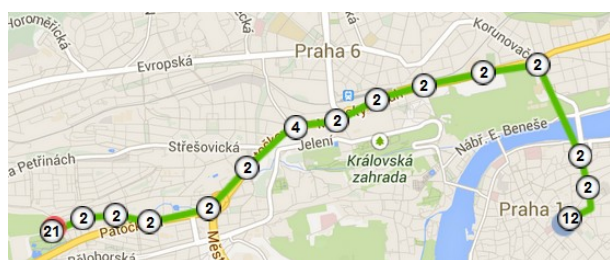

### Novinky

Významnou novinkou je použití nových mapových podkladů společností Google. Mapy jsou aktuálnější, s vyšší přesností a obsahují i větší množství informací než předešlá verze.

Pro větší přehled a orientaci v mapách se zobrazením trasy jízdy, jsme provedli následující úpravy:

- nástroje pro práci s mapou jsme umístili do rozbalovací nabídky v pravém horním rohu

- zavedli jsme seskupování uživatelsky definovaných bodů v závislosti na aktuálním měřítku mapy. Do 10 bodů modrá ikona, do 100 bodů ikona žlutá. Zobrazuje se i počet seskupených bodů.

- v zobrazení trasy osobních trackerů jsme rovněž použili seskupování bodů.

Do zobrazení informací o počátečním/koncovém bodu jízdy, přibyla nová záložka „Editace“, určená pro definování uživatelského bodu.