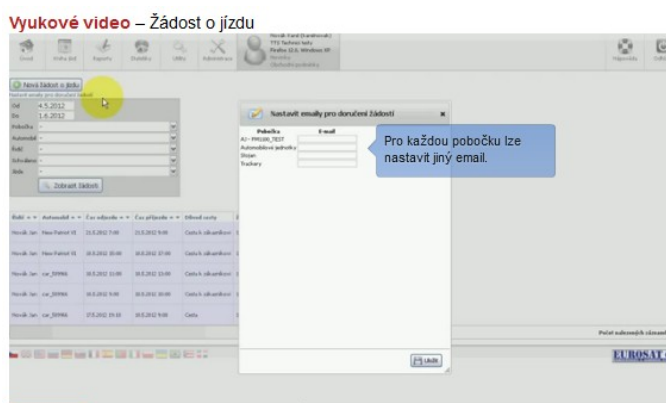

Tabulka „Sms statistiky“ skupiny poskytuje podrobný přehled o čase odeslání/doručení zprávy, její text, odesilatele a další údaje. Umožňuje zobrazit údaje za vybraný den, týden či měsíc.

Sms statistiky

Přehled sms: červen 2012

Jednotka	Čas odeslání	Čas doručení	Zpráva	Status	Uživatel	Kredit
Testovací jednotka	5.6.2012 15:03:01			Chyba odeslání	gprkoc	0
Tracker 200	5.6.2012 14:24:16	5.6.2012 14:25:08		Odeslána(doručeno)	gprkoc	0
Tracker 200	5.6.2012 14:16:06	5.6.2012 14:16:41		Odeslána(doručeno)	gprkoc	0
Tracker 200	5.6.2012 14:07:49	5.6.2012 14:08:24		Odeslána(doručeno)	gprkoc	0
Tracker 200	5.6.2012 14:05:49	5.6.2012 14:06:34		Odeslána(doručeno)	gprkoc	0
Tracker 200	5.6.2012 14:02:00	5.6.2012 14:02:35		Odeslána(doručeno)	gprkoc	1
Tracker 200	5.6.2012 14:01:48	5.6.2012 14:02:12		Odeslána(doručeno)	gprkoc	0

Novinky

Pro usnadnění práce s konfigurací jednotky jsme do záhlaví tabulky konfigurace doplnili údaj o verzi firmware jednotek Patriot 5 UDP. Tento údaj je z jednotky denně aktualizován.

Konfigurace jednotky
Patriot 5 UDP, FW: P5UDP.49

Obecné | Spotřeba | Řidiči | Vstupy | Ikona | **Jednotka** | Statistiky

Do sekce videonávodů (<http://www.auto-gps.eu/videonavody/>) jsme přidali návod pro funkci „Žádost o jízdu“.