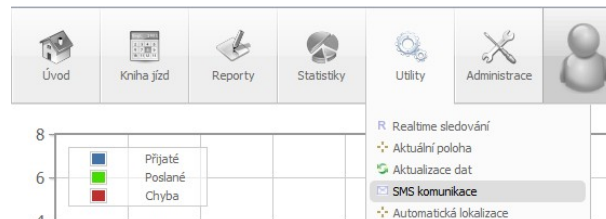

### SMS komunikace

Volba „SMS komunikace“ v menu „Utility“ dovoluje uživatelům s oprávněním administrátora, a vyšším, získat přehled o SMS zprávách odeslaných z jednotek. To lze využít ke kontrole čerpání kreditu SMS všech jednotek ve skupině.